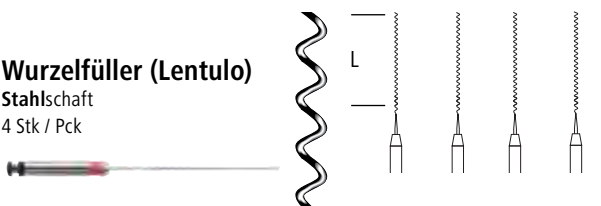

Diamantschleifer 802L

REF (10 Stk / Pck)	F 802 L ... M	013	016
Ø in mm		1,3	1,6
L in mm		8,5	8,5
		10	10

Diamantschleifer 801L

	F 801 L ... M	014	016
		1,4	1,6
		1,4	1,6
		10	10

- zum Öffnen und Erweitern der Pulpakammern

Hartmetall-Instrumente

Endo-Instrument mit inaktiver Spitze C152

REF (10 Stk / Pck)	C 152 ... FGL	009
Ø in mm		
L in mm		9,0
		10

- zur Wurzelkanalerweiterung
- verlängerter Schaft für optimale Wurzelkanalerweiterung
- inaktive Spitze zur Verhinderung der via falsa

- for root canal expansion
- designed with longer shank
- inactive tip prevents the creation of a via falsa

Wurzelfüller

Wurzelfüller (Lentulo)

Stahlschaft
4 Stk / Pck

Farbkodierung		025	030	035	040
REF (L = 21 mm)	W 41 21	025	030	035	040
REF (L = 25 mm)	W 41 25	025	030	035	040
Sortiment (je 1 Stk - 21 mm)	W 41 21	25 - 40			
Sortiment (je 1 Stk - 25 mm)	W 41 25	25 - 40