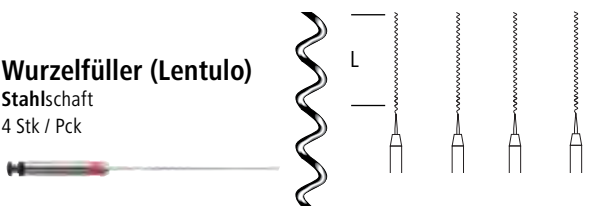

Diamantschleifer 802L

REF (10 Stk / Pck)	F 802 L ... M	013	016
Ø in mm		1,3	1,6
L in mm		8,5	8,5
		10	10

Diamantschleifer 801L

	F 801 L ... M	014	016
		1,4	1,6
		1,4	1,6
		10	10

- zum Öffnen und Erweitern der Pulpakammern

Hartmetall-Instrumente

Endo-Instrument mit inaktiver Spitze C152

REF (10 Stk / Pck)	C 152 ... FGL	009
Ø in mm		
L in mm		9,0
		10

- zur Wurzelkanalerweiterung
- verlängerter Schaft für optimale Wurzelkanalerweiterung
- inaktive Spitze zur Verhinderung der via falsa

- for root canal expansion
- designed with longer shank
- inactive tip prevents the creation of a via falsa

Wurzelfüller

Wurzelfüller (Lentulo)

Stahlschaft
4 Stk / Pck

Farbkodierung		025	030	035	040
REF (L = 21 mm)	W 41 21	025	030	035	040
REF (L = 25 mm)	W 41 25	025	030	035	040
Sortiment (je 1 Stk - 21 mm)	W 41 21	25 - 40			
Sortiment (je 1 Stk - 25 mm)	W 41 25	25 - 40			